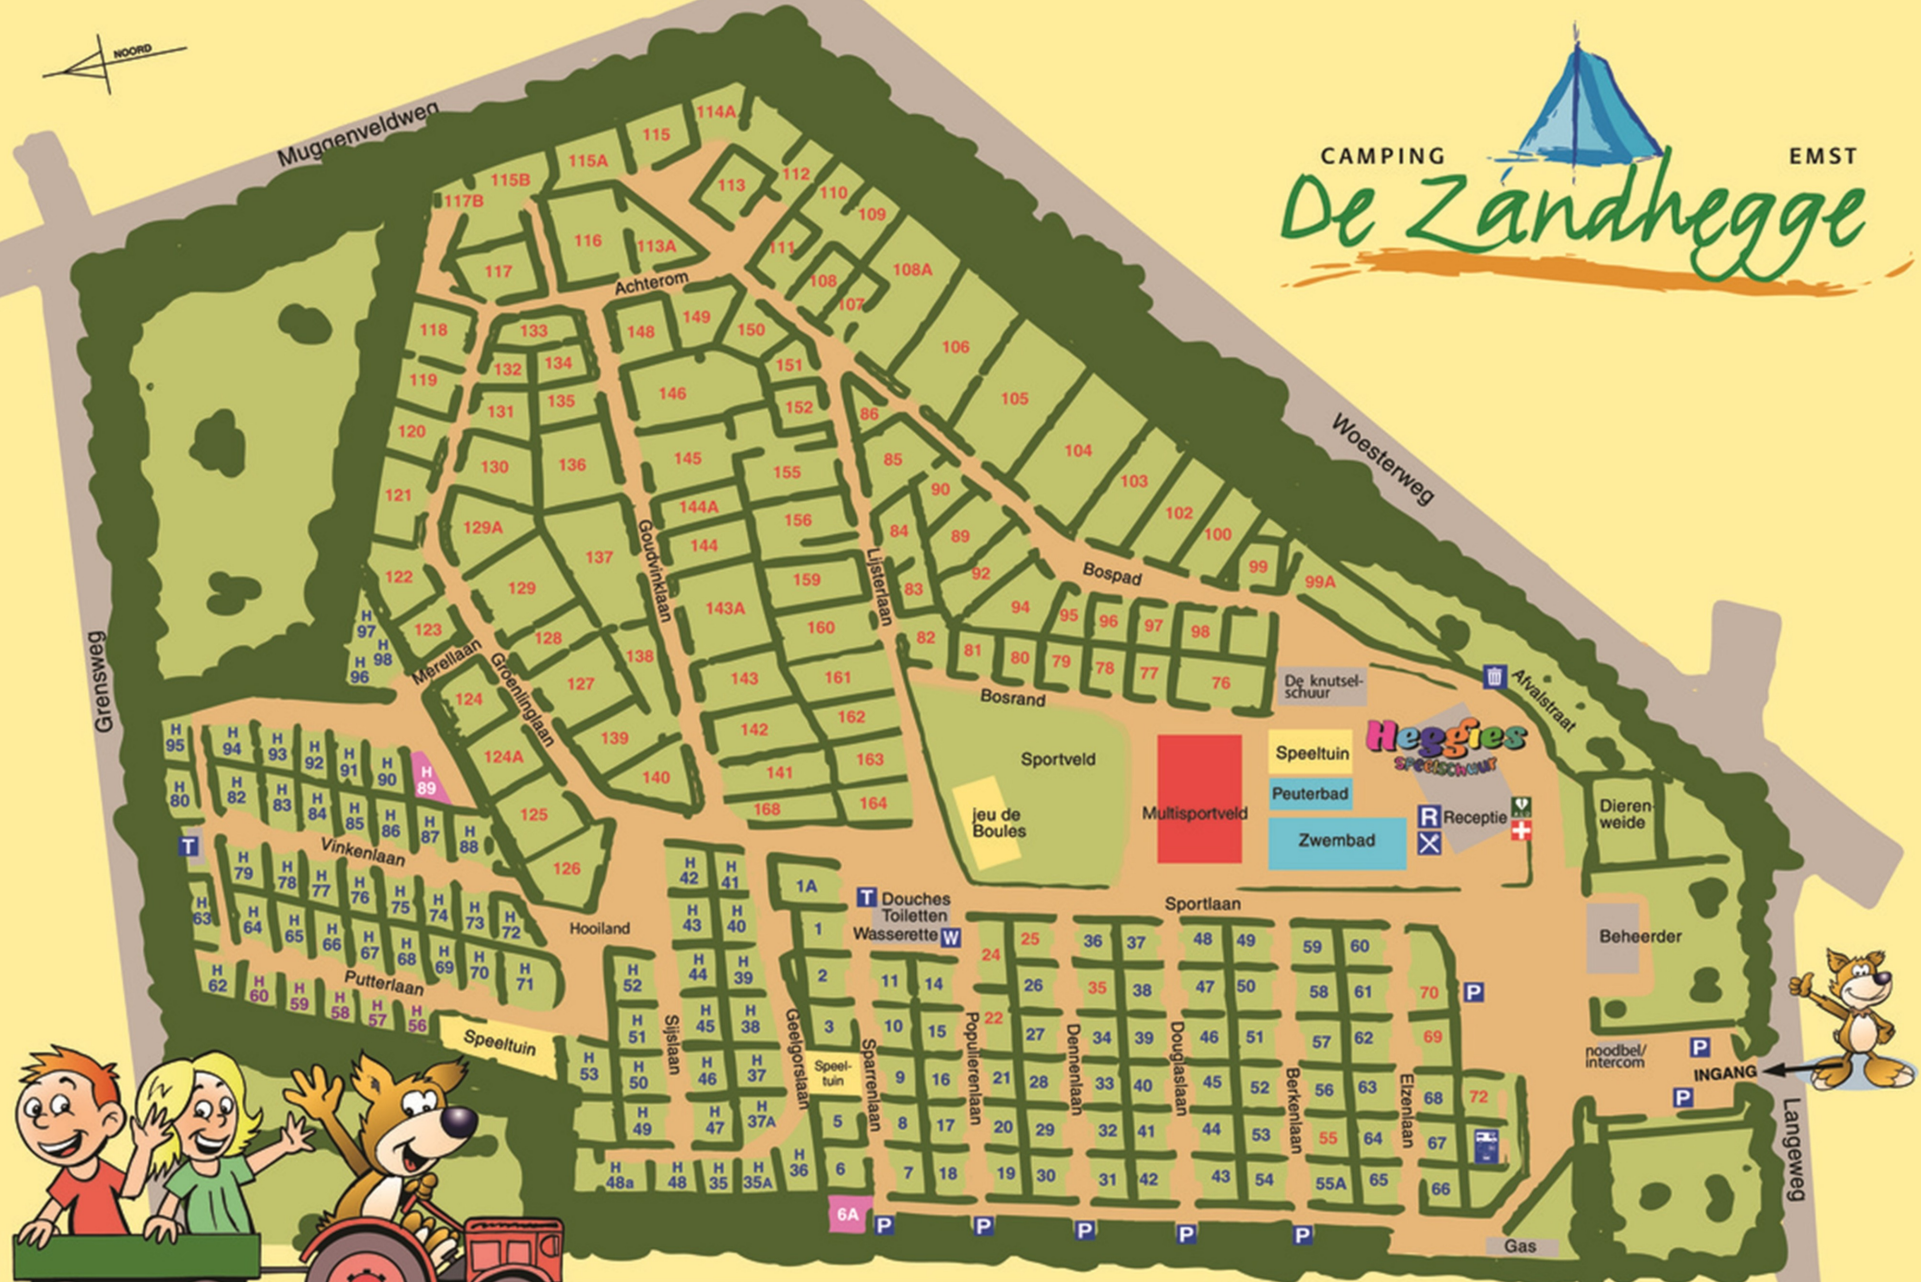

CAMPING **De Zandhegge** EMST

- | | | | | | |
|---------------------|-------------------|--------------------------|-----------------------------|---|--|
| P PARKEREN | R RECEPTIE | NR SPEELTUIN | NR VASTE PLAATSEN | NR TREKKERSHUTTEN | NR CAMPER SERVICE-PLAATS |
| T TOILETTEN | + EHBO | NR MULTISPORTVELD | NR KAMPEERPLAATSEN | NR DEZE PLATTEGROND IS NIET GEHEEL IN VERHUURING | NR DE TOERPLAATSEN ZIJN 8 100m² |
| W WASSERETTE | G GEBOUWEN | NR ZWEMBAD | NR TREKKERS PLAATSEN | | |